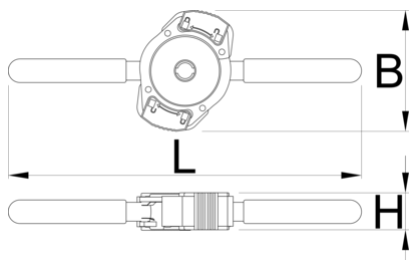

Rychloupínací rukojeť pro 1721

1721.3

Profily

626560

160

* Obrázky produktů jsou symbolické. Všechny rozměry jsou v mm a hmotnost v gramech. Všechny uvedené rozměry se mohou lišit v toleranci.