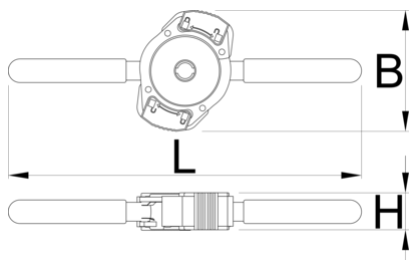

# Ručka za brzo polugu za 1721

1721.3

## Profili

626560

160

\* Slike proizvoda su simbolične. Sve dimenzije su u mm, masa je u g.