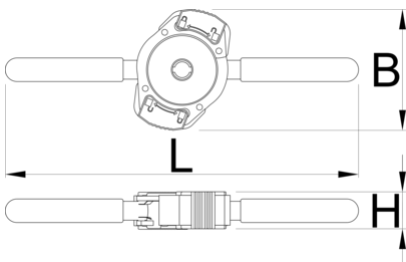

Ръкохватка с бързо придвижване за 1721

1721.3

Профили

626560

160

* Снимките на продуктите са символични. Всички размери са в мм., теглото е в грамаве .