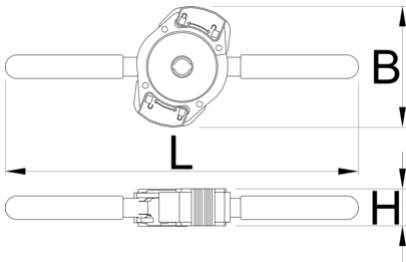

Schnell-Lösegriff für Lagereinpress-Set 1721

1721.3

Profile

626560

160

* Bilder von Produkten sind Symbolfotos. Abmessungen sind in mm, Gewichte in Gramm.