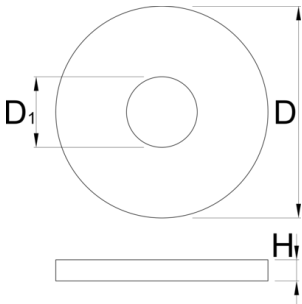

Bearing press protector

1721.2

Profiles

	D	D1	H	
625431	30	10	3	5
625430	45	10	3	9

* Ürünlerin resimleri semboliktir. Bütün boyutlar mm ve ağırlık gram cinsindedir.