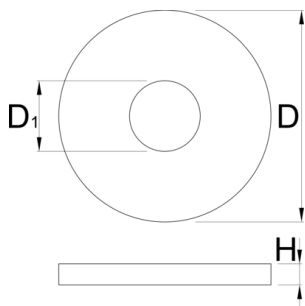

Ochrana ložiskového lisu

1721.2

Profiles

	D	D1	H	
625431	30	10	3	5
625430	45	10	3	9

* Obrázky sú symbolické. Všetky rozmery sú v mm, hmotnosť je v g. Všetky udané

rozmery sa môžu líšiť v rámci tolerancie.