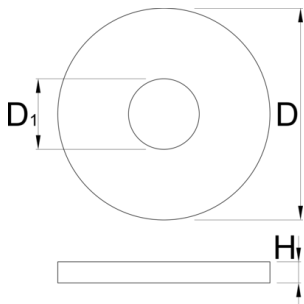

Protezione pressa per cuscinetti

1721.2

Profili

	D	D1	H	
625431	30	10	3	5
625430	45	10	3	9

* Le immagini dei prodotti sono puramente simboliche. Tutte le dimensioni sono in mm,

peso in grammi.