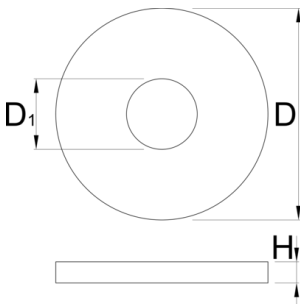

Bearing press protector

1721.2

Προφίλ

	D	D1	H	
625431	30	10	3	5
625430	45	10	3	9

* Οι εικόνες των προϊόντων είναι συμβολικές. Όλες οι διαστάσεις είναι σε mm, το βάρος

είναι σε γραμμάρια. Όλες οι αναφερόμενες διαστάσεις μπορεί να διαφέρουν σε ανοχές.