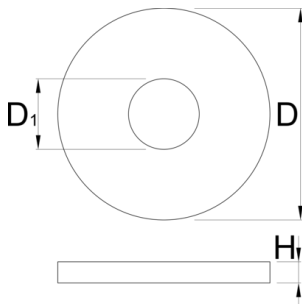

Protecteur de presse à roulement

1721.2

Profils

	D	D1	H	
625431	30	10	3	5
625430	45	10	3	9

* Les images des produits ne sont pas contractuelles. Toutes les dimensions sont en mm,

les poids en grammes.