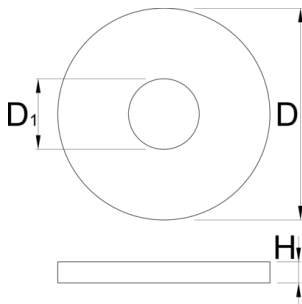

Protecteur de presse à roulement

1721.2

Profils

|  | D | D1 | H |  |
|--|----|----|---|---|
| 625431 | 30 | 10 | 3 | 5 |
| 625430 | 45 | 10 | 3 | 9 |

* Les images des produits ne sont pas contractuelles. Toutes les dimensions sont en mm,

les poids en grammes.