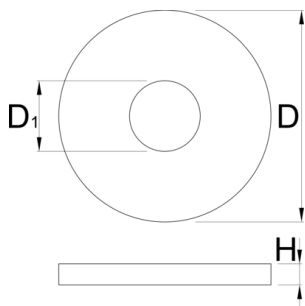

Ochrana ložiskového lisu

1721.2

Profily

	D	D1	H	
625431	30	10	3	5
625430	45	10	3	9

* Obrázky produktů jsou symbolické. Všechny rozměry jsou v mm a hmotnost v gramech.

Všechny uvedené rozměry se mohou lišit v toleranci.