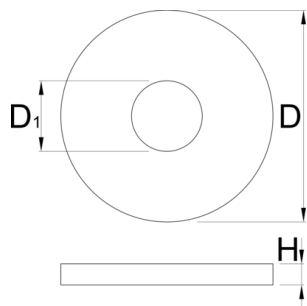

Zaštita za sklop ležaja

1721.2

Profili

	D	D1	H	
625431	30	10	3	5
625430	45	10	3	9

* Slike proizvoda su simbolične. Sve dimenzije su u mm, masa je u g.