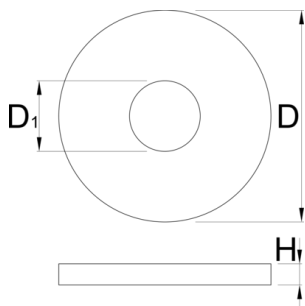

Протектор

1721.2

Профили

	D	D1	H	
625431	30	10	3	5
625430	45	10	3	9

* Снимките на продуктите са символични. Всички размери са в мм., теглото е в

грамове .