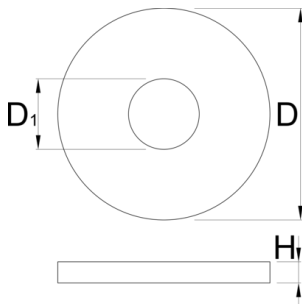

# Bearing press protector

1721.2

## Profielen

	D	D1	H	
625431	30	10	3	5
625430	45	10	3	9

\* Afbeeldingen van producten zijn symbolisch. Alle afmetingen zijn in mm, en het gewicht

in grammen. Alle vermelde afmetingen kunnen variëren in tolerantie.