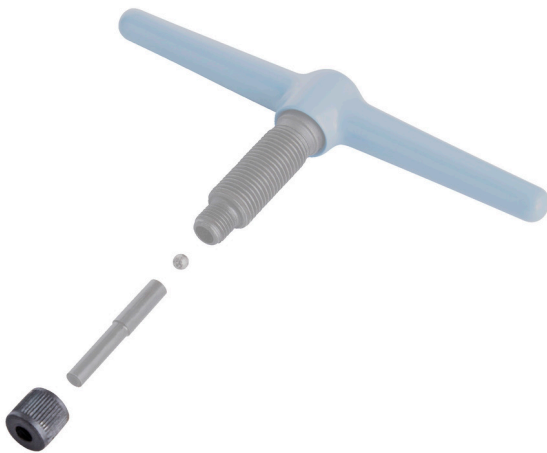

Stiftmutter für 1647/2BI

1647.2

Profile

627254

2

* Bilder von Produkten sind Symbolfotos. Abmessungen sind in mm, Gewichte in Gramm.