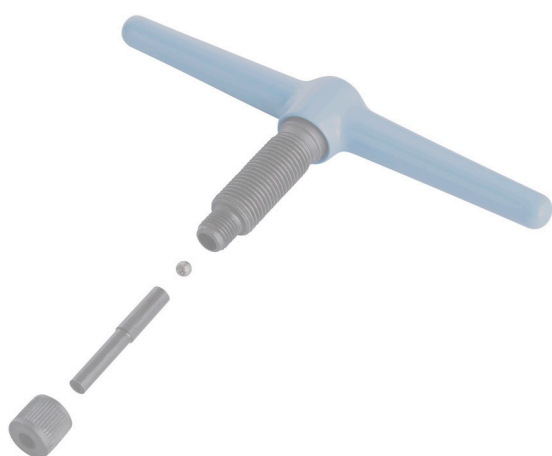

Kovinska kroglica za ključ verige 1647/2ABI

1647.3

Profili

627253

1

* Slike proizvodov so simbolične. Vse dimenzije so v mm, masa v g. Vse navedene dimenzije lahko odstopajo v tolerančnih merah.