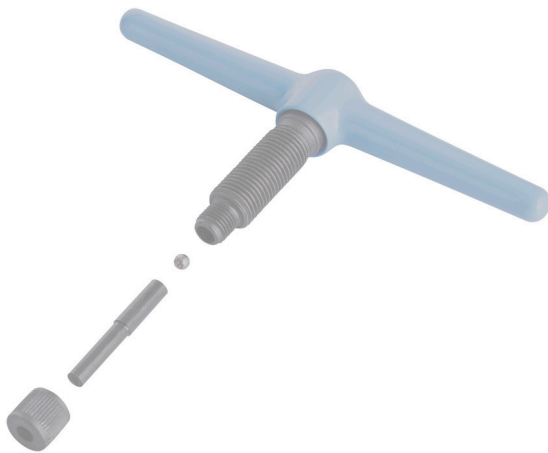

Ocelová guľička pre nástroj pre montáž reťaze 1647/2ABI

1647.3

Profiles

627253

1

* Obrázky sú symbolické. Všetky rozmery sú v mm, hmotnosť je v g. Všetky udané rozmery sa môžu líšiť v rámci tolerancie.