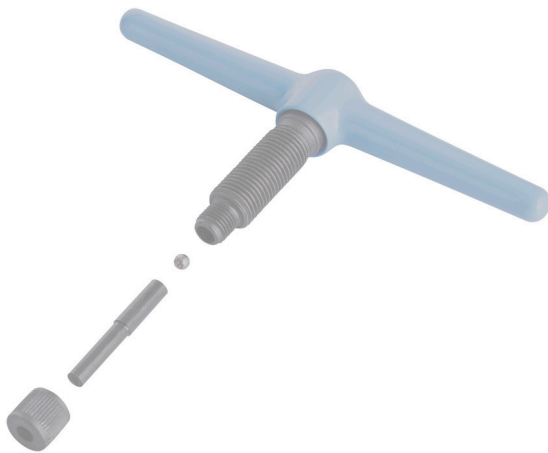

Steel ball for Pro chain tool 1647/2ABI

1647.3

Profili

627253

1

* Slike proizvoda su simbolične. Sve dimenzije su u mm, masa je u g.