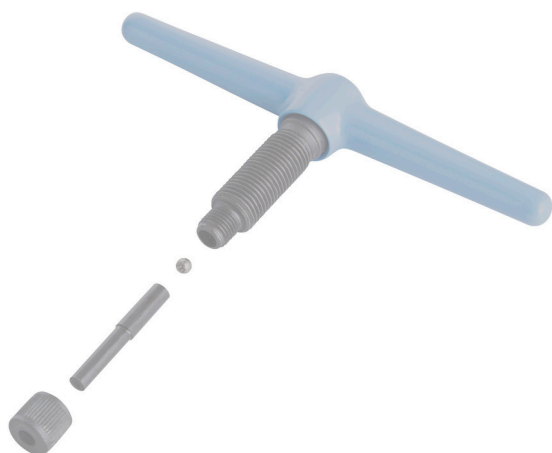

Ocelová kulička pro nástroj pro montáž řetězu 1647/2ABI

1647.3

Profily

627253

1

* Obrázky produktů jsou symbolické. Všechny rozměry jsou v mm a hmotnost v gramech. Všechny uvedené rozměry se mohou lišit v toleranci.