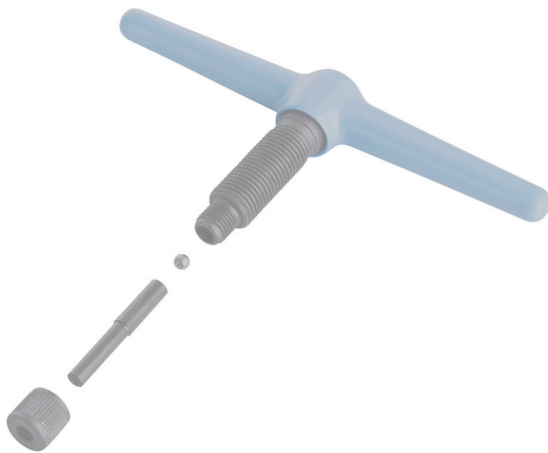

Metalna kugla za ključ 1647 / 2ABI

1647.3

Profili

627253

1

* Slike proizvoda su simbolične. Sve dimenzije su u mm, masa je u g.