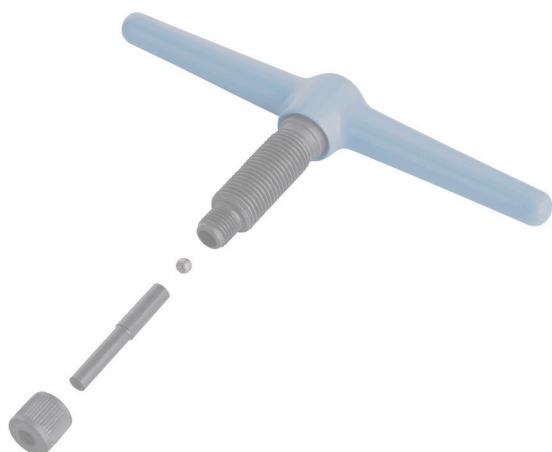

Сачма за 1647/2АВІ

1647.3

Профили

627253

1

* Снимките на продуктите са символични. Всички размери са в мм., теглото е в грамове .