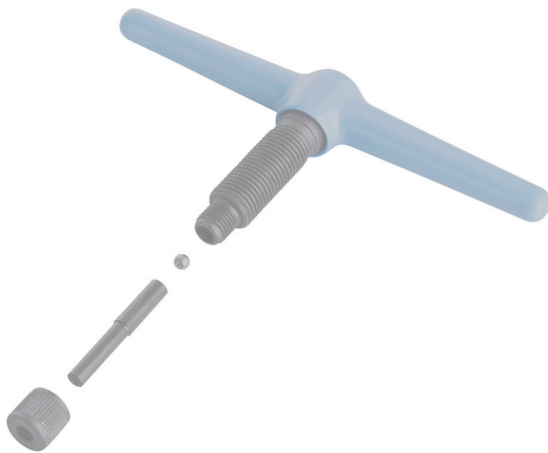

Metallkugel für Schraube für 1647/2ABI

1647.3

Profile

627253

1

* Bilder von Produkten sind Symbolfotos. Abmessungen sind in mm, Gewichte in Gramm.