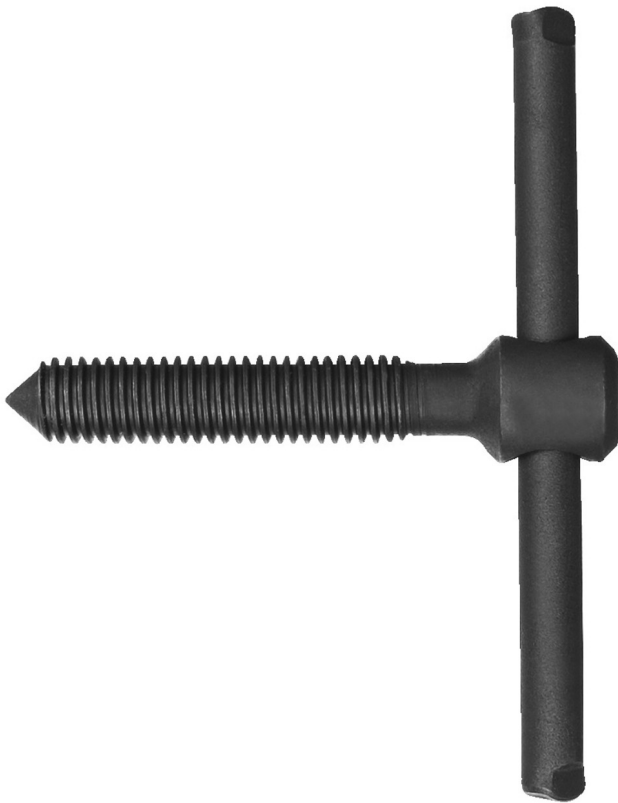

Spindel mit stift für 1722/2BI set

1722.1

Profile

627252

62