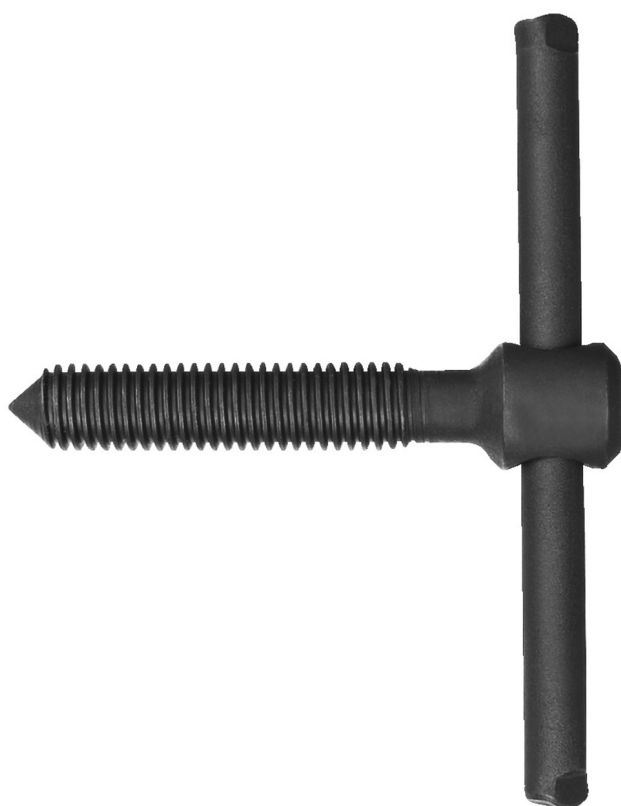

Шпиндел с пин за 1722/2ВІ , КОМПЛЕКТ

1722.1

Профили

627252

62

* Снимките на продуктите са символични. Всички размери са в мм., теглото е в грамове .