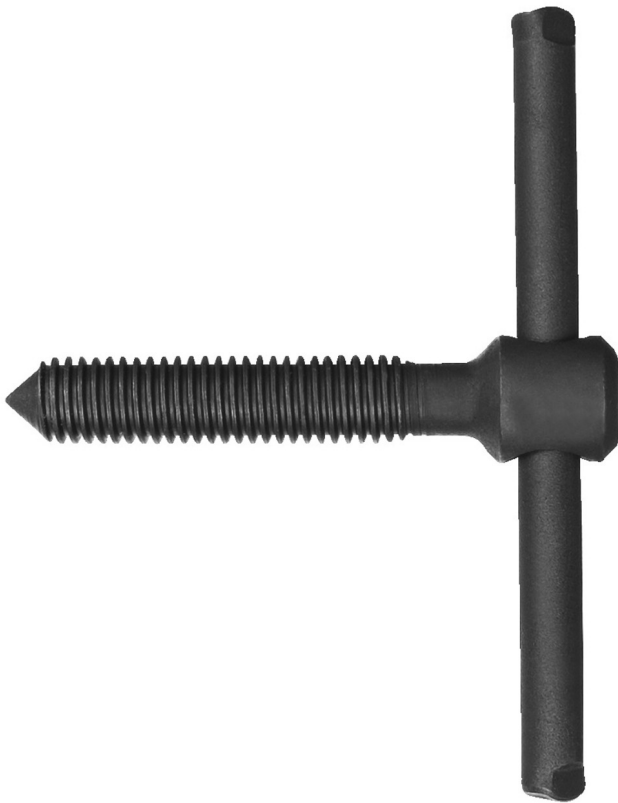

# Spindel mit stift für 1722/2BI set

1722.1

## Profile

---

627252

62