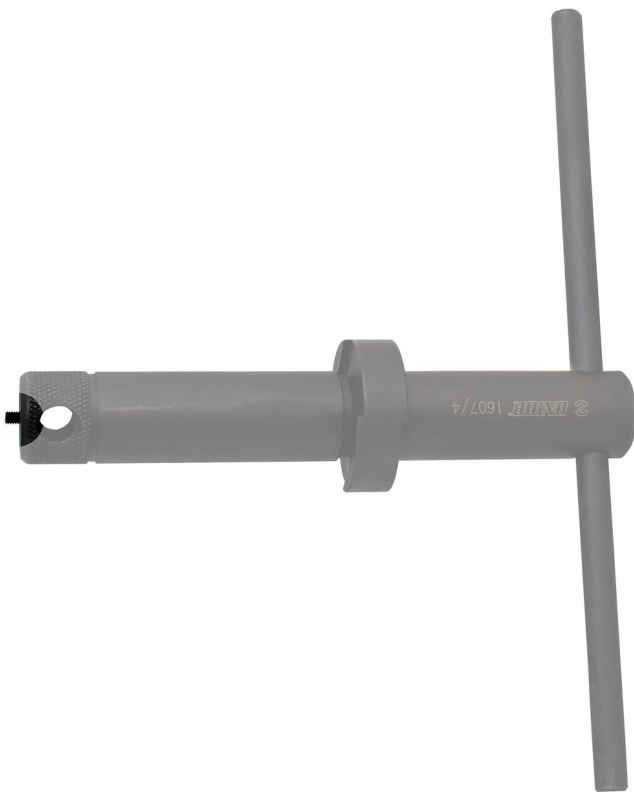

# Tornillo hexagonal con el orificio 1607/4

1607.2/4

Perfiles

---

627226

3

\* Las imágenes de los productos son simbólicas. Todas las dimensiones son en mm, peso en gramos.