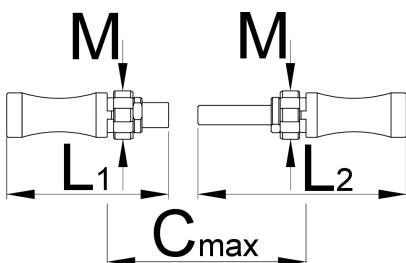

Комплект адаптер и метчици за 1698

1698.3

Профили

Параметри на продукта

- Комплектът е съвместим с магнитна дръжка 1695 / 4VI за метчици и райбери.
- Комплекта съдържа:
- 2 адаптера за метчици ITAL
- 2 метчика ITAL 36 × 24 TPI

Име на продукта	SKU	Артикул	Документация	Количество
Комплект адаптер и метчици за 1698	626486	1698.3		4
Водач за метчици 1697.1 и 1698.1		1697.4		1
Резервни метчици ITAL		1698.1	36 x 24 tpi (ITAL)	1

Име на продукта	SKU	Артикул	Документация	Количество
Адаптер за метчици ITAL		1698.2/4	(2x)	2

* Снимките на продуктите са символични. Всички размери са в мм., теглото е в грамове .

Резервни части

Резервни метчици ITAL

Адаптер за метчици ITAL