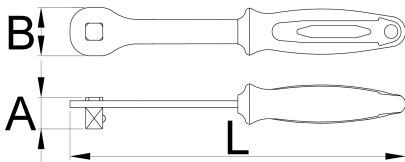

Ročica za nasadne ključe 1/2"

190.8/2BI-US

Profili

Atributi izdelka

- material: Premium Flex krom vanadijevo jeklo
- ohišje kovano
- v celoti poboljšana
- površinska zaščita: kromirano po standardu ISO 1456:2009
- ergonomičen dvokomponentni ročaj
- Ročica za nasadne ključe ni samo še eno izmed orodji iz našega generalnega programa. Razvita je bila namensko za kolesarski program. Ročico odlikuje nizka teža, trdnost, vzdržljivost ter dvokomponentni ergonomični ročaj. Kompatibilna je z našimi ključmi za matico zadnjega verižnika, ravnimi nasadnimi ključmi za vzmetenje ter mnogimi drugimi.

627085

1/2"

L

250

A

23,5

B

36

271

* Slike proizvodov so simbolične. Vse dimenzije so v mm, masa v g. Vse navedene dimenzije lahko odstopajo v tolerančnih merah.

Uporaba (slike)