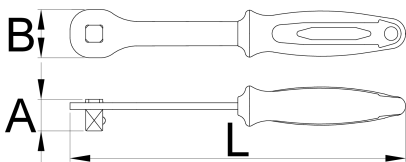

Rukoväť na hlavice Pro

190.8/2BI-US

Profiles

Product features

- materiál: premium flex chróm vanádiová oceľ
- telo kované
- tvrdená a temperovaná
- povrchová úprava: chrómovaná podľa ISO 1456:2009
- ergonomicky tvarovaná dvojzložková rukoväť
- Zástrčný kľúč není len ďalším nástrojom v našom obecnom programe. Bol navrhnutý špeciálne pre cyklistický program. Je ľahký, kompaktný, mimoriadne odolný a disponuje dvojitou ergonomickou rukoväťou. Je kompatibilný s naším náradím pre zadné ozubené koliesko, hlavcami a mnoho ďalších.

627085

1/2"

250

23,5

36

271

* Obrázky sú symbolické. Všetky rozmery sú v mm, hmotnosť je v g. Všetky udané rozmery sa môžu líšiť v rámci tolerancie.

Usage (pictures)