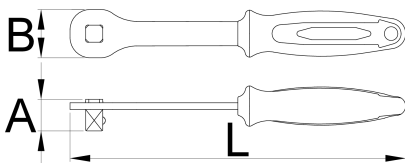

# Ručica za nasadne ključeve 1/2"

190.8/2BI

## Opis proizvoda

- materijal: premium flex hrom-vanadijum čelik
- telo hladno kovano
- u potpunosti kaljeno i ojačano
- površinska zaštita: hromirana (ISO 1456:2009)
- ergonomska, robusna, dvokomponentna drška
- Ručica za nasadne ključeve 1/2" ne pripada grupi standardnih alata. Nastala je kao poseban alat za potrebe servisiranja bicikala. Lagana je i kompaktna, izuzetno trajna i obložena dvokomponentnim ergonomskim materijalom. Osmišljena je da funkcioniše sa našim alatima za kasete, ključevima za amortizere i mnogim drugim.

271

\* Fotografije proizvoda su simbolične. Sve dimenzije su u mm, a težina u gramima. Sve navedene dimenzije mogu odstupati u granicama tolerancija.

Upotreba (slike)