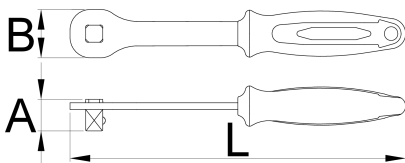

Ročica za nasadne ključe 1/2"

190.8/2BI

Profili

Atributi izdelka

- material: Premium Flex krom vanadijevo jeklo
- ohišje kovano
- v celoti poboljšana
- površinska zaščita: kromirano po standardu ISO 1456:2009
- ergonomičen dvokomponentni ročaj
- Ročica za nasadne ključe ni samo še eno izmed orodji iz našega generalnega programa. Razvita je bila namensko za kolesarski program. Ročico odlikuje nizka teža, trdnost, vzdržljivost ter dvokomponentni ergonomični ročaj. Kompatibilna je z našimi ključi za matico zadnjega verižnika, ravnimi nasadnimi ključi za vzmetenje ter mnogimi drugimi.

627084

1/2"

L

250

A

23,5

B

36

271

* Slike proizvodov so simbolične. Vse dimenzije so v mm, masa v g. Vse navedene dimenzije lahko odstopajo v tolerančnih merah.

Uporaba (slike)