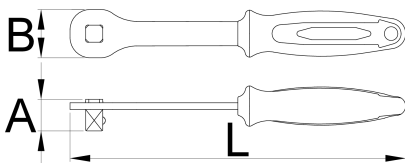

Rukoväť na hlavice Pro

190.8/2BI

Profiles

Product features

- materiál: premium flex chróm vanádiová oceľ
- telo kované
- tvrdená a temperovaná
- povrchová úprava: chrómovaná podľa ISO 1456:2009
- ergonomicky tvarovaná dvojzložková rukoväť
- Zástrčný kľúč není len ďalším nástrojom v našom obecnom programe. Bol navrhnutý špeciálne pre cyklistický program. Je ľahký, kompaktný, mimoriadne odolný a disponuje dvojitou ergonomickou rukoväťou. Je kompatibilný s naším náradím pre zadné ozubené koliesko, hlavcami a mnoho ďalších.

Barcode	Size	Length (L)	Width (A)	Height (B)	Weight
627084	1/2"	250	23,5	36	271

* Obrázky sú symbolické. Všetky rozmery sú v mm, hmotnosť je v g. Všetky udané rozmery sa môžu líšiť v rámci tolerancie.

Usage (pictures)