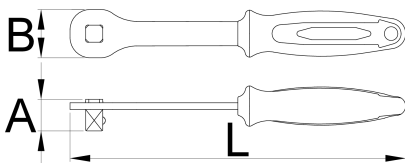

# Рачка за насадни клучеви 1/2"

190.8/2BI

## Product features

- материјал: специјален флекс хром ванадиум челик
- ковано тело
- целосно појачан
- завршна површина: хромирана според ISO 1456: 2009
- ергономични робусни двокомпонентни рачки
- Pro Socket рачката за насадни клучеви не е само уште една алатка од нашата генерална алатна програма. Таа е направено специјално за нашата програма за велосипеди. Таа е лесна, компактна, исклучително издржлива и има двокомпонентна ергономска рачка.

271

\* Сликите на производите се симболични. Сите димензии се во мм, тежината е во грамови. Сите наведени димензии може да се разликуваат во ниво на толеранција

Usage (pictures)