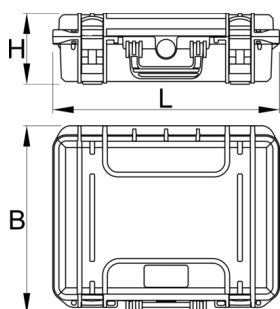

Чемодан для инструмента Pro Kit

970PROKIT

Профили

Описание товара

- Чемодан для инструментов сконструирован специально для велосипедных инструментов; он изготовлен из пластмассы повышенной прочности и является водо- и пыленепроницаемым.
- Набор включает подвесной вкладыш, который подвешивается на крючках за отверстия на передней стороне чемодана, так что все инструменты оказываются у вас под рукой. Вкладыш содержит 9 карманов, разработанных для хранения всего, от плоскогубцев до рожковых гаечных ключей.
- Боковые откидные панели в крышке плотно фиксируются при помощи застёжек Velcro; в закрытом состоянии они плотно удерживают каждый инструмент в своей

ячейке. Откидные панели и внутренняя часть крышки предоставляют вам 35 отдельных карманов для укладки и хранения ваших инструментов. Самые большие карманы могут вместить шестигранники с Т-образной ручкой размером до 10 мм, а специальные малые карманы могут надёжно размещать Г-образные шестигранные ключи размером до 1,5 мм или аналогичные мелкие инструменты, чтобы ничто не потерялось.

	L	B	H	L"	B"	H"	
627041	464	366	176	18.27	14.41	6.93	4530

* Изображения продуктов носят демонстрационный характер. Все размеры указаны в миллиметрах, вес в граммах.