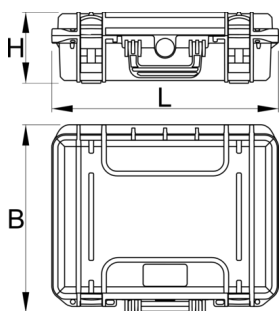

- Le alette sul coperchio possono essere chiuse saldamente grazie agli strap in velcro. Qualora chiuse, assicurano che gli utensili siano mantenuti in posizione. Sono disponibili 35 tasche individuali per trasportare gli utensili, aprendo le alette e la parte interna del coperchio. Le tasche più grandi possono alloggiare i nostri esagoni con impugnatura a T fino alla taglia 10 e una piccola tasca speciale può contenere saldamente l'esagono a forma di L fino alla taglia 1,5 o piccoli utensili simili, così nulla andrà mai perso.

Vantaggi:

- Le tasche sono cucite insieme con filo in nylon resistente
- Impermeabile e resistente alla polvere in conformità al certificato IP67
- Guarnizione impermeabile intorno al coperchio
- Valvola di rilascio della pressione automatica
- Ganci a doppio aggancio facili da aprire
- Impugnatura con maniglia Soft Grip e sottoposta a test di carico
- Fori per spallina regolabile (la spallina non è inclusa nel kit)
- Materiale corpo spesso
- Perni in nylon, privi di corrosione
- Il pallet appeso ha 9 tasche, appositamente progettate per trasportare qualsiasi attrezzo, dalle pinze alle chiavi a forchetta.
- Il divisore in alluminio nella parte inferiore della valigia portautensili consente di mantenere gli utensili in ordine.
- Alette chiuse accuratamente nel coperchio della valigia portautensili
- Il coperchio può alloggiare esagoni con impugnatura a T fino alla taglia 10
- Speciali tasche di sicurezza strette per contenere piccoli utensili
- 44 tasche tutte insieme + stoccaggio sotto al pallet

Barcode	L	B	H	L"	B"	H"	Weight
627041	464	366	176	18.27	14.41	6.93	4530

* Le immagini dei prodotti sono puramente simboliche. Tutte le dimensioni sono in mm, peso in grammi.