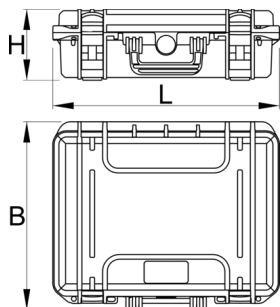

Caisse à outils Prokit

970PROKIT

Profils

Description produit

- La caisse à outils est spécialement conçue pour les outils de vélo, elle est faite de plastique résistant et est étanche à l'eau et à la poussière.
- Elle dispose d'une palette de rangement à suspendre qui s'accroche aux trous sur le côté avant de la caisse, vous permettant d'avoir tous vos outils à portée de main. Ces rangements à 9 poches sont conçues pour porter tout type d'outils, des pinces aux clés ouvertes.
- Les rabats dans le couvercle peuvent être fermés hermétiquement avec les sangles Velcro; Une fois fermés, ils sécurisent également les outils en place. Les rabats ouverts et la partie intérieure du couvercle vous offrent 35 poches individuelles pour transporter vos

outils. Les plus grandes poches peuvent prendre nos clés hexagonales à poignée en T jusqu'à la taille 10 et des petites poches spéciales peuvent maintenir solidement les clés hexagonales en forme de L jusqu'à la taille 1.5 ou des petits outils similaires, afin que rien ne se perde jamais.

	L	B	H	L"	B"	H"	
627041	464	366	176	18.27	14.41	6.93	4530

* Les images des produits ne sont pas contractuelles. Toutes les dimensions sont en mm, les poids en grammes.