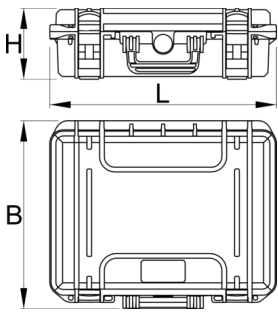

### 特点

- 具有抗冲击和防摔性能。由聚碳酸酯制成。
- 它具有一个可拿出托钩勾住箱子前面的孔，您可以把所有的工具放在手里。每个托钩有9个槽口，用于携带每个工具从套筒到开口扳手。
- 盖子的合口能合上并有魔术粘的扣子相当的，当合上的时候，他把工具固定在一个位置，打开工具的时候合口内部有35个个体槽口来装您的工具。最大的槽口能装 T 型六角扳手最大到10号尺寸，最小的槽口能非常固定地固定 L 型六角扳手最小到1.5号尺寸 或者类似小工具，这样就再也没有工具丢了。

### 规格

- 符合 IP67 防水防尘
- 在合口出有不透水密封圈
- 自锁力释放
- 拿开插扣很容易打开双扣
- 内部空间宽敞
- 有空便于存放 (扣件不包含在附件中)
- 厚本体材料
- 尼龙，防腐
- 外出的工具挂袋，有9个口袋，其用于携带所有工具，从螺丝到开口扳手。
- 工具箱底部的合金分割区让您的工具放置有序。
- 将拍整齐地送入到工具箱的盖子中
- 内部空间可容纳T字六角扳手到10号尺寸
- 特安全致包来放置住小工具
- 44 个包一起来在工具包中存起来

Barcode	L	B	H	L"	B"	H"	Weight
627041	464	366	176	18.27	14.41	6.93	4530

\* Images of products are symbolic. All dimensions are in mm, and weight in grams. All listed dimensions may vary in tolerance.