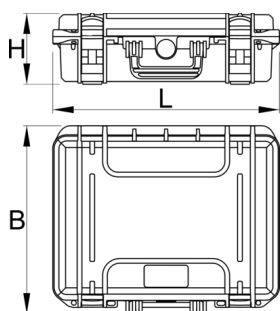

Куфар за инструменти Pro Kit

970PROKIT

Профили

Параметри на продукта

- Кутията за инструменти е проектирана специално за велосипедни инструменти; Тя е изработена от здрава пластмаса и е устойчива на вода и прах
- Отличава се с окачалки, които се прикрепят към дупките в предната част на кутията и ви позволява да разполагате с всичките си инструменти на една ръка разстояние. Палетата има 9 джоба, предназначени да носят всичко - от клещи до гаечни ключове.
- Клапите в капака могат да се затворят плътно с велкро лепенка; когато са затворени, те също осигуряват инструментите да останат на място. Отворените клапи и вътрешната част на капака ви дават 35 отделни джоба за носене на вашите

инструменти. Най-големите джобове могат да се справят с Т ръкохватките до размер 10 и специални малки джобове могат да държат здраво шестограми до размер 1,5 или подобни малки инструменти, така че нищо да не се губи.

Предимства:

- Джобовете са защити със здрава найлонова нишка
- Водоустойчив и прахоустойчив в съответствие със сертификат IP67
- Водонепропускливо затваряне на капака
- Автоматичен клапан за освобождаване на налягане
- Лесно отваряне на двойните ключалки
- Тествана на натоварване мека дръжка
- Отвори за каишка за рамо (каишка не е включена в комплекта)
- Здрав корпус от композитен материал за тежки натоварвания
- Пластмасови щифтове, без корозия
- Кутия с дръжки и 9 джоба, предназначени да носят всичко-от клещи до гаечни ключове
- Алюминиев делител в долната част на корпуса , за да поддържате инструментите си подредени
- Страниците се затварят плътно под капака на кутията
- Капакът може да съхранява ключове с Т-образна дръжка до размер 10
- Специални джобове за задържане на малки инструменти
- Куфарът има общо 44 джоба и едно голямо място за съхранение на различни инструменти

	L	B	H	L"	B"	H"	
627041	464	366	176	18.27	14.41	6.93	4530

* Снимките на продуктите са символични. Всички размери са в мм., теглото е в грамове .