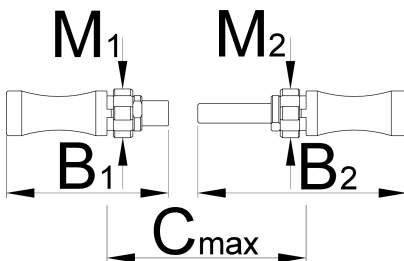

Set of adaptors and taps BSA

1697.3

Profielen

Product attributen

- Set is compatible with magnetic handle 1695/4Bl for reamers and taps.

The set contains:

- 2 adaptors for taps BSA
- Left & right tap BSA 1.3/8 × 24 TPI

Productnaam	SKU	Artikel	Afmetingen	Hoeveelheid
Set of adaptors and taps BSA	626487	1697.3		4
Taps BSA		1697.1	1.3/8 x 24 tpi (BSA)	1
Adaptor for tap BSA		1697.2/4	(2x)	2

Productnaam	SKU	Artikel	Afmetingen	Hoeveelheid
Guide for taps 1697.1 and 1698.1		1697.4		1

* Afbeeldingen van producten zijn symbolisch. Alle afmetingen zijn in mm en gewicht in gram. Alle vermelde afmetingen kunnen variëren in tolerantie.

Onderdelen

Taps BSA

Adaptor for tap BSA