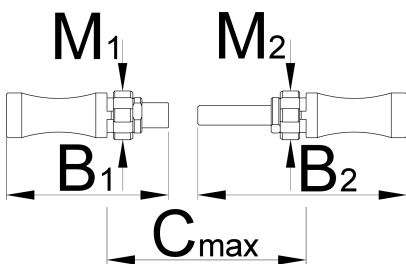

Комплекта съдържа:

- 2 адаптера за метчици BSA
- Ляв и десен метчик BSA 1.3/8 x 24 TPI

Име на продукта	SKU	Артикул	Документация	Количество
Комплект адаптер и метчици 1697	626487	1697.3		4
Метчици BSA		1697.1	1.3/8 x 24 tpi (BSA)	1