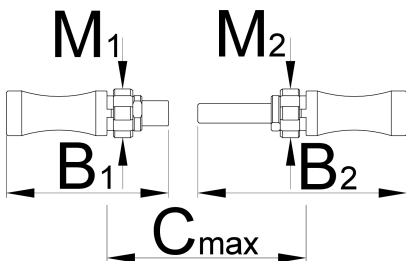

Set of adaptors and taps BSA

1697.3

Profielen

Product attributen

- Set is compatible with magnetic handle 1695/4BI for reamers and taps.

De set bevat:

- 2 adaptors for taps BSA
- Left & right tap BSA 1.3/8 × 24 TPI

Productnaam	SKU	Artikel	Afmetingen	Hoeveelheid
Set of adaptors and taps BSA	626487	1697.3		4
Taps BSA		1697.1	1.3/8 x 24 tpi (BSA)	1
Adaptor for tap BSA		1697.2/4	(2x)	2

Productnaam	SKU	Artikel	Afmetingen	Hoeveelheid
Guide for taps 1697.1 and 1698.1		1697.4		1

* Afbeeldingen van producten zijn symbolisch. Alle afmetingen zijn in mm, en het gewicht in grammen. Alle vermelde afmetingen kunnen variëren in tolerantie.

Onderdelen

Taps BSA

Adaptor for tap BSA