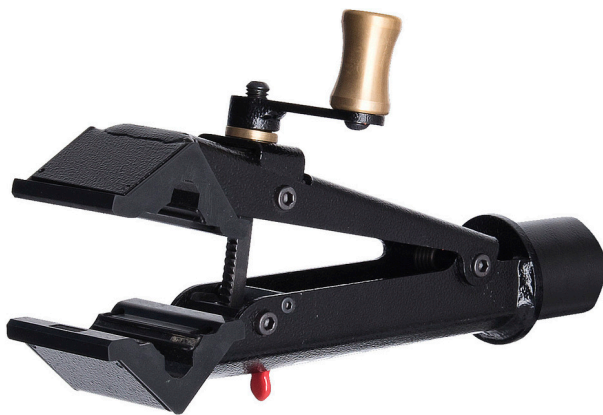

Vozite brzo

1693.1Q

Profili

Atributi proizvoda

- Brzo pokretljiva glava je tehnološki najnaprednija Uniorova glava za servisna postolja. Jedna od glavnih prednosti je sofisticirani sistem brzog kretanja koji omogućuje učinkovit i brz rad na svakom biciklu.
- SISTEM brzog mijenjanja omogućuje mehaničaru da lako pričvršćuje čeljust rukom, s okvirom ili okvirom čeljusti koji je dovoljno pritisnut da drži kotač u postolju. S dodatnom okretnom polugom, zategnuta je i osigurava još veću čvrstoću.
- Glava omogućuje rad na svim cijevnim oblicima i kompatibilna je s cijevima promjera između Ø22 mm i Ø60 mm.
- Gumb za brzo otvaranje omogućava brzo otpuštanje čeljusti čim se početni zahvat otpušta pomoću okretne ručice.
- Visina čeljusti iznosi 70 mm, stoga može raditi i na manjim kotačima i podvodnim sjedalima.
- Glava je kompatibilna sa svim Unior stalcima.