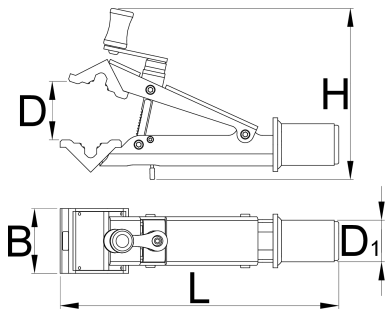

### Atributi proizvoda

- Brzo pokretljiva glava je tehnološki najnaprednija Uniorova glava za servisna postolja. Jedna od glavnih prednosti je sofisticirani sistem brzog kretanja koji omogućuje učinkovit i brz rad na svakom biciklu.
- SISTEM brzog mijenjanja omogućuje mehaničaru da lako pričvršćuje čeljust rukom, s okvirom ili okvirom čeljusti koji je dovoljno pritisnut da drži kotač u postolju. S dodatnom okretnom polugom, zategnuta je i osigurava još veću čvrstoću.
- Glava omogućuje rad na svim cijevnim oblicima i kompatibilna je s cijevima promjera između Ø22 mm i Ø60 mm.
- Gumb za brzo otvaranje omogućava brzo otpuštanje čeljusti čim se početni zahvat otpušta pomoću okretne ručice.
- Visina čeljusti iznosi 70 mm, stoga može raditi i na manjim kotačima i podvodnim sjedalima.
- Glava je kompatibilna sa svim Unior stalcima.

627095	22	60	70	185	300	45	1730

\* Slike proizvoda su simbolične. Sve dimenzije su u mm, masa je u g.