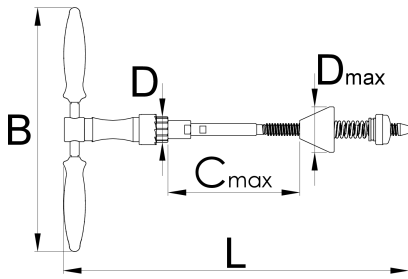

### Χαρακτηριστικά προϊόντος

- Frame preparation is the key to the perfect alignment and ultimate performance of your headset. Get the perfect fit of the headset with the edging of the head tube. With this tool, you can also remove the excess of the paint or repair the damaged head tube.

### Το σετ περιλαμβάνει:

- Reamer's magnetic handle 1695.1/4BI or 1695.1/4BIUS
- Reamer frame for head tube 1694.2/4
- Cone guide
- Head tube reamer for 1694 – 1.1/8
- compression spring and nut

| Όνομα προϊόντος             | SKU    | Art      | Διαστάσεις | Ποσότητα |
|-----------------------------|--------|----------|------------|----------|
| Αλεζουάρ για τιμόνι         | 626479 | 1694     |            | 2        |
| Αλεζουάρ για το 1694        |        | 1694.1   | 1.1/8"     | 1        |
| Head tube facing tool frame |        | 1694.2/4 |            | 1        |

\* Οι εικόνες των προϊόντων είναι συμβολικές. Όλες οι διαστάσεις είναι σε mm, το βάρος είναι σε γραμμάρια. Όλες οι αναφερόμενες διαστάσεις μπορεί να διαφέρουν σε ανοχές.