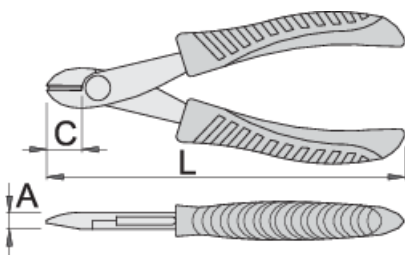

Kleščé za elektroniko, stranske, ščipalne

461/4E

Profili

Atributi izdelka

- material: Premium Flex Plus ogljikovo jeklo
- kovane, v celoti poboljšane
- ročaji izolirani z dvo-komponentnimi tulci

L

B

A

C

620072

115

13

8.2

13.5

95

sposobnost rezanja (10N=1kg)

L

max 750 N/mm²Øf

620072

115

1,5

* Slike proizvodov so simbolične. Vse dimenzije so v mm, masa v g. Vse navedene dimenzije lahko odstopajo v tolerančnih merah.

Uporaba (slike)

Photo (slike)