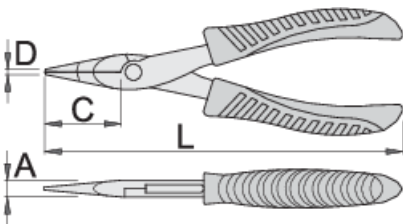

Elektronikçi tip kargaburun pense, eđri

512/4E

Profiles

Product features

- malzeme: özel alet çeliđi
- sıcak dövme, tamamen sertleştirilmiş ve temperlenmiş
- ağır hizmet tipi iki bileşenli kollar

L

B

D

A

620075

140

12.6

3.2

8.2

97

* Ürünlerin resimleri semboliktir. Bütün boyutlar mm ve ağırlık gram cinsindedir.