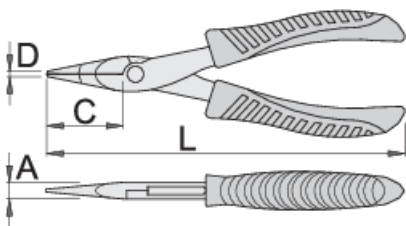

Elektronikai hajlított félkerek csőrű fogó

512/4E

Profilok

Termékjellemzők

- anyaga: Premium Flex Plus szénacél
- kovácsolt, teljes anyagában nemesített
- megerősített, kétkomponensű markolat

L

B

D

A

620075

140

12.6

3.2

8.2

97

* A termékképek illusztrációk. Minden feltüntetett méret milliméterben, a tömegek grammban. Az összes feltüntetett méret eltérhet a toleranciának megfelelően.