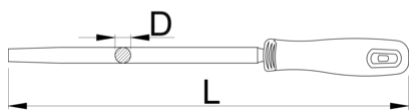

# Pilník kulatý s rukojetí - hrubý

763HB-US

## Vlastnosti produktu

- materiál: Premium Hard Plus uhlíková ocel
- všechny pilníky mají dvojitý sek
- závěsný otvor

625714

200

L

375

D

7,5

157

\* Obrázky produktů jsou symbolické. Všechny rozměry jsou v mm a hmotnost v gramech. Všechny uvedené rozměry se mohou lišit v toleranci.

### Co znamená „druhý řez“ ve vztahu k souborům?

Druhý řez znamená, že pilník má příčný řez. Jinými slovy, jedna linie řezu je pod úhlem 65 stupňů a druhá na opačné straně pod úhlem 45 stupňů.