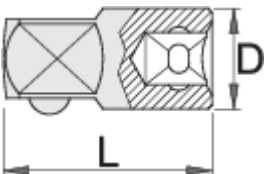

Adaptör 1"

199.7/1

Profiles

Product features

- malzeme: krom vanadyum
- sıcak dövme, tamamen sertleştirilmiş ve temperlenmiş
- yüzey bitirme: ISO 1456:2009 standardına göre krom kaplamalı
- cilalı başlık
- ISO 3316 standardına göre yapılmıştır

D

L

619905

1" - 3/4"

48

65

427

* Ürünlerin resimleri semboliktir. Bütün boyutlar mm ve ağırlık gram cinsindedir.