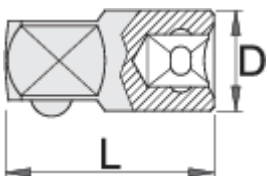

Адаптер 1"

199.7/1

Profiles

Product features

- материјал: специјален флекс хром ванадиум челик
- кован, целосно појачан и кален
- хромиран според ISO 1456:2009
- полирана глава
- изработен според стандард ISO 3316

D

L

619905

1" - 3/4"

48

65

427

* Сликите на производите се симболични. Сите димензии се во мм, тежината е во грамови. Сите наведени димензии може да се разликуваат во ниво на толеранција