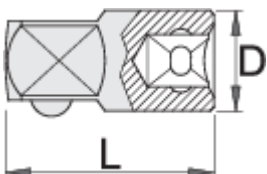

# Αντάπτορας 1"-3/4"

199.7/1

D

L

619905

1" - 3/4"

48

65

427

\* Οι εικόνες των προϊόντων είναι συμβολικές. Όλες οι διαστάσεις είναι σε mm, το βάρος είναι σε γραμμάρια. Όλες οι αναφερόμενες διαστάσεις μπορεί να διαφέρουν σε ανοχές.